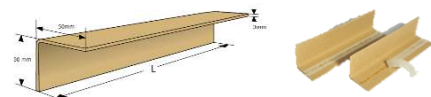

Einseitig selbstklebender Kantenschutz 50/50 mm x 3 mm

Bei Großmengen (Ab 2x VE 4) Sonderpreise

Art.#	Ausführung	Länge	VE 1	€/Stk.	VE 2	€/Stk.	VE 3	€/Stk.	VE 4	€/Stk.
KS 50/50 SK 100	50/50 mm x 3 mm	100 mm	300	0,12 €	1200	0,07 €	3600	0,06 €	9600	0,05 €
KS 50/50 SK 200	50/50 mm x 3 mm	200 mm	50	0,55 €	500	0,15 €	1500	0,13 €	4000	0,11 €
KS 50/50 SK 300	50/50 mm x 3 mm	300 mm	50	0,59 €	300	0,24 €	900	0,20 €	2400	0,17 €
KS 50/50 SK 400	50/50 mm x 3 mm	400 mm	50	0,64 €	250	0,31 €	750	0,26 €	2000	0,22 €
KS 50/50 SK 500	50/50 mm x 3 mm	500 mm	50	0,69 €	200	0,38 €	750	0,30 €	1600	0,28 €
KS 50/50 SK 600	50/50 mm x 3 mm	600 mm	50	0,74 €	150	0,48 €	450	0,40 €	1500	0,32 €
KS 50/50 SK 700	50/50 mm x 3 mm	700 mm	50	0,79 €	150	0,53 €	450	0,44 €	1400	0,37 €
KS 50/50 SK 800	50/50 mm x 3 mm	800 mm	50	0,84 €	100	0,66 €	450	0,49 €	1200	0,42 €
KS 50/50 SK 900	50/50 mm x 3 mm	900 mm	50	0,88 €	100	0,72 €	450	0,53 €	1100	0,47 €
KS 50/50 SK 1000	50/50 mm x 3 mm	1000 mm	50	0,93 €	100	0,77 €	400	0,59 €	1000	0,52 €
KS 50/50 SK 1100	50/50 mm x 3 mm	1100 mm	50	0,98 €	100	0,82 €	300	0,69 €	1000	0,57 €
KS 50/50 SK 1200	50/50 mm x 3 mm	1200 mm	50	1,03 €	100	0,87 €	300	0,73 €	1000	0,62 €
KS 50/50 SK 1300	50/50 mm x 3 mm	1300 mm	50	1,48 €	100	1,15 €	300	0,96 €	900	0,71 €
KS 50/50 SK 1400	50/50 mm x 3 mm	1400 mm	50	1,53 €	100	1,20 €	300	1,00 €	800	0,77 €
KS 50/50 SK 1500	50/50 mm x 3 mm	1500 mm	50	1,58 €	75	1,41 €	225	1,18 €	800	0,84 €
KS 50/50 SK 1600	50/50 mm x 3 mm	1600 mm	50	1,63 €	75	1,46 €	225	1,22 €	700	0,88 €
KS 50/50 SK 1700	50/50 mm x 3 mm	1700 mm	50	1,67 €	75	1,51 €	225	1,27 €	700	0,96 €
KS 50/50 SK 1800	50/50 mm x 3 mm	1800 mm	50	1,72 €	75	1,56 €	225	1,31 €	700	1,00 €
KS 50/50 SK 1900	50/50 mm x 3 mm	1900 mm	50	1,77 €			150	1,61 €	600	1,04 €
KS 50/50 SK 2000	50/50 mm x 3 mm	2000 mm	50	1,82 €			150	1,66 €	600	1,12 €
KS 50/50 SK 2100	50/50 mm x 3 mm	2100 mm	50	1,87 €			150	1,70 €	600	1,17 €
KS 50/50 SK 2200	50/50 mm x 3 mm	2200 mm	50	1,91 €			150	1,74 €	500	1,21 €