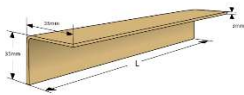

Kantenschutz 35/35 mm x 3 mm

Bei Großmengen (Ab 2x VE 4) Sonderpreise

Art.#	Ausführung	Länge	VE 1	€/Stk.	VE 2	€/Stk.	VE 3	€/Stk.	VE 4	€/Stk.
KS 35/35 100	35/35 mm x 3 mm	100 mm	300	0,08 €	1500	0,05 €	4500	0,04 €	14400	0,03 €
KS 35/35 200	35/35 mm x 3 mm	200 mm	60	0,43 €	900	0,08 €	2700	0,07 €	7200	0,06 €
KS 35/35 300	35/35 mm x 3 mm	300 mm	60	0,46 €	600	0,11 €	1800	0,11 €	4800	0,09 €
KS 35/35 400	35/35 mm x 3 mm	400 mm	60	0,49 €	420	0,15 €	1260	0,15 €	3360	0,13 €
KS 35/35 500	35/35 mm x 3 mm	500 mm	60	0,51 €	360	0,19 €	1080	0,18 €	2880	0,16 €
KS 35/35 600	35/35 mm x 3 mm	600 mm	60	0,54 €	300	0,23 €	720	0,24 €	1920	0,20 €
KS 35/35 700	35/35 mm x 3 mm	700 mm	60	0,57 €	270	0,26 €	720	0,26 €	1920	0,22 €
KS 35/35 800	35/35 mm x 3 mm	800 mm	60	0,60 €	210	0,31 €	540	0,32 €	1440	0,27 €
KS 35/35 900	35/35 mm x 3 mm	900 mm	60	0,62 €	210	0,34 €	540	0,34 €	1440	0,29 €
KS 35/35 1000	35/35 mm x 3 mm	1000 mm	60	0,65 €	180	0,38 €	540	0,37 €	1440	0,31 €
KS 35/35 1100	35/35 mm x 3 mm	1100 mm	60	0,68 €	180	0,40 €	480	0,41 €	1020	0,37 €
KS 35/35 1200	35/35 mm x 3 mm	1200 mm	60	0,71 €	150	0,45 €	480	0,43 €	960	0,40 €
KS 35/35 1300	35/35 mm x 3 mm	1300 mm	60	1,07 €	120	0,72 €	360	0,65 €	960	0,43 €
KS 35/35 1400	35/35 mm x 3 mm	1400 mm	60	1,10 €	120	0,74 €	360	0,68 €	780	0,48 €
KS 35/35 1500	35/35 mm x 3 mm	1500 mm	60	1,13 €	120	0,77 €	360	0,70 €	720	0,51 €
KS 35/35 1600	35/35 mm x 3 mm	1600 mm	60	1,16 €	120	0,80 €	360	0,73 €	720	0,54 €
KS 35/35 1700	35/35 mm x 3 mm	1700 mm	60	1,18 €	90	0,95 €	240	0,92 €	720	0,56 €
KS 35/35 1800	35/35 mm x 3 mm	1800 mm	60	1,21 €			180	1,10 €	660	0,60 €
KS 35/35 1900	35/35 mm x 3 mm	1900 mm	60	1,24 €			180	1,13 €	660	0,62 €
KS 35/35 2000	35/35 mm x 3 mm	2000 mm	60	1,27 €			180	1,15 €	660	0,64 €
KS 35/35 2100	35/35 mm x 3 mm	2100 mm	60	1,29 €			180	1,18 €	600	0,69 €
KS 35/35 2200	35/35 mm x 3 mm	2200 mm	60	1,32 €			180	1,20 €	600	0,71 €