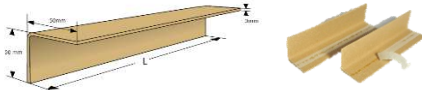

Einseitig selbstklebender Kantenschutz 50/50 mm x 3 mm

Bei Großmengen (Ab 2x VE 4) Sonderpreise

Art.#	Ausführung	Länge	VE 1	€/Stk.	VE 2	€/Stk.	VE 3	€/Stk.	VE 4	€/Stk.
KS 50/50 SK 100	50/50 mm x 3 mm	100 mm	300	0,13 €	1200	0,09 €	3600	0,07 €	9600	0,06 €
KS 50/50 SK 200	50/50 mm x 3 mm	200 mm	50	0,57 €	500	0,16 €	1500	0,15 €	4000	0,13 €
KS 50/50 SK 300	50/50 mm x 3 mm	300 mm	50	0,63 €	300	0,25 €	900	0,23 €	2400	0,20 €
KS 50/50 SK 400	50/50 mm x 3 mm	400 mm	50	0,69 €	250	0,33 €	750	0,30 €	2000	0,26 €
KS 50/50 SK 500	50/50 mm x 3 mm	500 mm	50	0,75 €	200	0,41 €	750	0,35 €	1600	0,32 €
KS 50/50 SK 600	50/50 mm x 3 mm	600 mm	50	0,81 €	150	0,51 €	450	0,46 €	1500	0,38 €
KS 50/50 SK 700	50/50 mm x 3 mm	700 mm	50	0,87 €	150	0,57 €	450	0,52 €	1400	0,43 €
KS 50/50 SK 800	50/50 mm x 3 mm	800 mm	50	0,93 €	100	0,70 €	450	0,57 €	1200	0,50 €
KS 50/50 SK 900	50/50 mm x 3 mm	900 mm	50	0,99 €	100	0,76 €	450	0,63 €	1100	0,55 €
KS 50/50 SK 1000	50/50 mm x 3 mm	1000 mm	50	1,05 €	100	0,82 €	400	0,70 €	1000	0,61 €
KS 50/50 SK 1100	50/50 mm x 3 mm	1100 mm	50	1,11 €	100	0,88 €	300	0,80 €	1000	0,68 €
KS 50/50 SK 1200	50/50 mm x 3 mm	1200 mm	50	1,17 €	100	0,94 €	300	0,86 €	1000	0,74 €
KS 50/50 SK 1300	50/50 mm x 3 mm	1300 mm	50	1,63 €	100	1,20 €	300	1,10 €	900	0,78 €
KS 50/50 SK 1400	50/50 mm x 3 mm	1400 mm	50	1,69 €	100	1,26 €	300	1,15 €	800	0,84 €
KS 50/50 SK 1500	50/50 mm x 3 mm	1500 mm	50	1,75 €	75	1,46 €	225	1,33 €	800	0,92 €
KS 50/50 SK 1600	50/50 mm x 3 mm	1600 mm	50	1,81 €	75	1,52 €	225	1,39 €	700	0,96 €
KS 50/50 SK 1700	50/50 mm x 3 mm	1700 mm	50	1,87 €	75	1,58 €	225	1,44 €	700	1,04 €
KS 50/50 SK 1800	50/50 mm x 3 mm	1800 mm	50	1,93 €	75	1,64 €	225	1,50 €	700	1,09 €
KS 50/50 SK 1900	50/50 mm x 3 mm	1900 mm	50	1,99 €			150	1,81 €	600	1,14 €
KS 50/50 SK 2000	50/50 mm x 3 mm	2000 mm	50	2,05 €			150	1,87 €	600	1,23 €
KS 50/50 SK 2100	50/50 mm x 3 mm	2100 mm	50	2,11 €			150	1,92 €	600	1,28 €
KS 50/50 SK 2200	50/50 mm x 3 mm	2200 mm	50	2,17 €			150	1,97 €	500	1,33 €