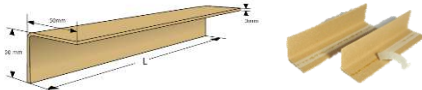

Einseitig selbstklebender Kantenschutz 50/50 mm x 3 mm

Bei Großmengen (Ab 2x VE 4) Sonderpreise

Art.#	Ausführung	Länge	VE 1	€/Stk.	VE 2	€/Stk.	VE 3	€/Stk.	VE 4	€/Stk.
KS 50/50 SK 100	50/50 mm x 3 mm	100 mm	300	0,14 €	1200	0,09 €	3600	0,08 €	9600	0,07 €
KS 50/50 SK 200	50/50 mm x 3 mm	200 mm	50	0,58 €	500	0,18 €	1500	0,16 €	4000	0,14 €
KS 50/50 SK 300	50/50 mm x 3 mm	300 mm	50	0,65 €	300	0,27 €	900	0,25 €	2400	0,22 €
KS 50/50 SK 400	50/50 mm x 3 mm	400 mm	50	0,71 €	250	0,35 €	750	0,33 €	2000	0,29 €
KS 50/50 SK 500	50/50 mm x 3 mm	500 mm	50	0,78 €	200	0,44 €	750	0,39 €	1600	0,36 €
KS 50/50 SK 600	50/50 mm x 3 mm	600 mm	50	0,84 €	150	0,54 €	450	0,51 €	1500	0,42 €
KS 50/50 SK 700	50/50 mm x 3 mm	700 mm	50	0,91 €	150	0,61 €	450	0,57 €	1400	0,48 €
KS 50/50 SK 800	50/50 mm x 3 mm	800 mm	50	0,98 €	100	0,75 €	450	0,63 €	1200	0,55 €
KS 50/50 SK 900	50/50 mm x 3 mm	900 mm	50	1,04 €	100	0,82 €	450	0,69 €	1100	0,62 €
KS 50/50 SK 1000	50/50 mm x 3 mm	1000 mm	50	1,11 €	100	0,88 €	400	0,77 €	1000	0,68 €
KS 50/50 SK 1100	50/50 mm x 3 mm	1100 mm	50	1,17 €	100	0,95 €	300	0,88 €	1000	0,75 €
KS 50/50 SK 1200	50/50 mm x 3 mm	1200 mm	50	1,24 €	100	1,01 €	300	0,94 €	1000	0,82 €
KS 50/50 SK 1300	50/50 mm x 3 mm	1300 mm	50	1,84 €	100	1,35 €	300	1,22 €	900	0,86 €
KS 50/50 SK 1400	50/50 mm x 3 mm	1400 mm	50	1,91 €	100	1,41 €	300	1,28 €	800	0,93 €
KS 50/50 SK 1500	50/50 mm x 3 mm	1500 mm	50	1,98 €	75	1,65 €	225	1,49 €	800	1,02 €
KS 50/50 SK 1600	50/50 mm x 3 mm	1600 mm	50	2,04 €	75	1,71 €	225	1,55 €	700	1,07 €
KS 50/50 SK 1700	50/50 mm x 3 mm	1700 mm	50	2,11 €	75	1,78 €	225	1,61 €	700	1,16 €
KS 50/50 SK 1800	50/50 mm x 3 mm	1800 mm	50	2,17 €	75	1,84 €	225	1,67 €	700	1,22 €
KS 50/50 SK 1900	50/50 mm x 3 mm	1900 mm	50	2,24 €			150	2,03 €	600	1,26 €
KS 50/50 SK 2000	50/50 mm x 3 mm	2000 mm	50	2,30 €			150	2,09 €	600	1,36 €
KS 50/50 SK 2100	50/50 mm x 3 mm	2100 mm	50	2,37 €			150	2,15 €	600	1,42 €
KS 50/50 SK 2200	50/50 mm x 3 mm	2200 mm	50	2,44 €			150	2,21 €	500	1,47 €