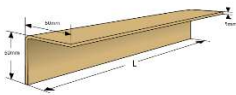

Kantenschutz 60/60 mm x 5 mm

Bei Großmengen (Ab 2x VE 4) Sonderpreise

Art.#	Ausführung	Länge mm	VE 1	€/Stk.	VE 2	€/Stk.	VE 3	€/Stk.	VE 4	€/Stk.
KS 60/60 100	60/60 mm x 5 mm	100 mm	300	0,19 €	600	0,15 €	1800	0,13 €	4800	0,11 €
KS 60/60 200	60/60 mm x 5 mm	200 mm	20	1,54 €	300	0,27 €	900	0,25 €	2400	0,22 €
KS 60/60 300	60/60 mm x 5 mm	300 mm	20	1,64 €	160	0,43 €	480	0,41 €	1280	0,35 €
KS 60/60 400	60/60 mm x 5 mm	400 mm	20	1,74 €	140	0,55 €	420	0,51 €	1120	0,45 €
KS 60/60 500	60/60 mm x 5 mm	500 mm	20	1,84 €	100	0,71 €	300	0,67 €	900	0,56 €
KS 60/60 600	60/60 mm x 5 mm	600 mm	20	1,93 €	100	0,81 €	300	0,76 €	800	0,66 €
KS 60/60 700	60/60 mm x 5 mm	700 mm	20	2,03 €	100	0,90 €	240	0,88 €	700	0,76 €
KS 60/60 800	60/60 mm x 5 mm	800 mm	20	2,13 €	80	1,06 €	180	1,05 €	700	0,84 €
KS 60/60 900	60/60 mm x 5 mm	900 mm	20	2,22 €	80	1,15 €	180	1,13 €	560	0,97 €
KS 60/60 1000	60/60 mm x 5 mm	1000 mm	20	2,32 €	60	1,35 €	180	1,26 €	560	1,05 €
KS 60/60 1100	60/60 mm x 5 mm	1100 mm	20	2,42 €	60	1,44 €	120	1,42 €	500	1,16 €
KS 60/60 1200	60/60 mm x 5 mm	1200 mm	20	2,51 €	60	1,54 €	120	1,51 €	450	1,27 €
KS 60/60 1300	60/60 mm x 5 mm	1300 mm	20	3,74 €	50	2,25 €	120	2,20 €	400	1,39 €
KS 60/60 1400	60/60 mm x 5 mm	1400 mm	20	3,83 €	50	2,35 €	120	2,29 €	400	1,47 €
KS 60/60 1500	60/60 mm x 5 mm	1500 mm	20	3,93 €	40	2,69 €	120	2,44 €	340	1,62 €
KS 60/60 1600	60/60 mm x 5 mm	1600 mm	20	4,03 €	40	2,79 €	120	2,52 €	320	1,72 €
KS 60/60 1700	60/60 mm x 5 mm	1700 mm	20	4,12 €	40	2,89 €	120	2,61 €	320	1,80 €
KS 60/60 1800	60/60 mm x 5 mm	1800 mm	20	4,22 €	40	2,98 €	120	2,70 €	320	1,90 €
KS 60/60 1900	60/60 mm x 5 mm	1900 mm	20	4,32 €			90	3,16 €	320	1,98 €
KS 60/60 2000	60/60 mm x 5 mm	2000 mm	20	4,42 €			90	3,25 €	320	2,09 €
KS 60/60 2100	60/60 mm x 5 mm	2100 mm	20	4,51 €			90	3,34 €	320	2,17 €
KS 60/60 2200	60/60 mm x 5 mm	2200 mm	20	4,61 €			90	3,43 €	320	2,29 €