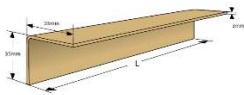

SPARKASSE FÜRTH
IBAN DE 52 7625 0000 0000 103770
BIC BYLADEM1SFU

POSTBANK NÜRNBERG
IBAN DE 28 7601 0085 0004 6298 51
BIC PBNKDEFF

Kantenschutz 35/35 mm x 3 mm

Bei Großmengen (Ab 2x VE 4) Sonderpreise

Art.#	Ausführung	Länge	VE 1	€/Stk.	VE 2	€/Stk.	VE 3	€/Stk.	VE 4	€/Stk.
KS 35/35 100	35/35 mm x 3 mm	100 mm	300	0,09 €	1500	0,06 €	4500	0,05 €	14400	0,04 €
KS 35/35 200	35/35 mm x 3 mm	200 mm	60	0,44 €	900	0,10 €	2700	0,09 €	7200	0,08 €
KS 35/35 300	35/35 mm x 3 mm	300 mm	60	0,48 €	600	0,14 €	1800	0,13 €	4800	0,11 €
KS 35/35 400	35/35 mm x 3 mm	400 mm	60	0,51 €	420	0,19 €	1260	0,18 €	3360	0,15 €
KS 35/35 500	35/35 mm x 3 mm	500 mm	60	0,54 €	360	0,23 €	1080	0,22 €	2880	0,19 €
KS 35/35 600	35/35 mm x 3 mm	600 mm	60	0,58 €	300	0,28 €	720	0,28 €	1920	0,24 €
KS 35/35 700	35/35 mm x 3 mm	700 mm	60	0,61 €	270	0,32 €	720	0,31 €	1920	0,27 €
KS 35/35 800	35/35 mm x 3 mm	800 mm	60	0,65 €	210	0,38 €	540	0,37 €	1440	0,32 €
KS 35/35 900	35/35 mm x 3 mm	900 mm	60	0,68 €	210	0,41 €	540	0,40 €	1440	0,35 €
KS 35/35 1000	35/35 mm x 3 mm	1000 mm	60	0,71 €	180	0,46 €	540	0,43 €	1440	0,38 €
KS 35/35 1100	35/35 mm x 3 mm	1100 mm	60	0,75 €	180	0,50 €	480	0,48 €	1020	0,45 €
KS 35/35 1200	35/35 mm x 3 mm	1200 mm	60	0,78 €	150	0,56 €	480	0,51 €	960	0,48 €
KS 35/35 1300	35/35 mm x 3 mm	1300 mm	60	1,27 €	120	0,85 €	360	0,77 €	960	0,51 €
KS 35/35 1400	35/35 mm x 3 mm	1400 mm	60	1,30 €	120	0,89 €	360	0,80 €	780	0,57 €
KS 35/35 1500	35/35 mm x 3 mm	1500 mm	60	1,33 €	120	0,92 €	360	0,83 €	720	0,62 €
KS 35/35 1600	35/35 mm x 3 mm	1600 mm	60	1,37 €	120	0,96 €	360	0,86 €	720	0,64 €
KS 35/35 1700	35/35 mm x 3 mm	1700 mm	60	1,40 €	90	1,13 €	240	1,08 €	720	0,67 €
KS 35/35 1800	35/35 mm x 3 mm	1800 mm	60	1,44 €			180	1,30 €	660	0,72 €
KS 35/35 1900	35/35 mm x 3 mm	1900 mm	60	1,47 €			180	1,33 €	660	0,75 €
KS 35/35 2000	35/35 mm x 3 mm	2000 mm	60	1,50 €			180	1,36 €	660	0,77 €
KS 35/35 2100	35/35 mm x 3 mm	2100 mm	60	1,54 €			180	1,39 €	600	0,82 €
KS 35/35 2200	35/35 mm x 3 mm	2200 mm	60	1,57 €			180	1,42 €	600	0,85 €