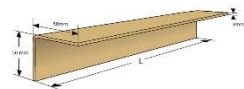

Kantenschutz 50/50 mm x 3 mm

Bei Großmengen (Ab 2x VE 4) Sonderpreise

Art.#	Ausführung	Länge	VE 1	€/Stk.	VE 2	€/Stk.	VE 3	€/Stk.	VE 4	€/Stk.
KS 50/50 100	50/50 mm x 3 mm	100 mm	300	0,12 €	1200	0,07 €	3600	0,06 €	9600	0,05 €
KS 50/50 200	50/50 mm x 3 mm	200 mm	50	0,55 €	500	0,14 €	1500	0,13 €	4000	0,11 €
KS 50/50 300	50/50 mm x 3 mm	300 mm	50	0,59 €	300	0,22 €	900	0,21 €	2400	0,18 €
KS 50/50 400	50/50 mm x 3 mm	400 mm	50	0,64 €	250	0,28 €	750	0,26 €	2000	0,23 €
KS 50/50 500	50/50 mm x 3 mm	500 mm	50	0,69 €	200	0,35 €	750	0,31 €	1600	0,28 €
KS 50/50 600	50/50 mm x 3 mm	600 mm	50	0,74 €	150	0,44 €	450	0,41 €	1500	0,33 €
KS 50/50 700	50/50 mm x 3 mm	700 mm	50	0,78 €	150	0,48 €	450	0,45 €	1400	0,38 €
KS 50/50 800	50/50 mm x 3 mm	800 mm	50	0,83 €	100	0,61 €	450	0,50 €	1200	0,43 €
KS 50/50 900	50/50 mm x 3 mm	900 mm	50	0,88 €	100	0,65 €	450	0,54 €	1100	0,48 €
KS 50/50 1000	50/50 mm x 3 mm	1000 mm	50	0,93 €	100	0,70 €	400	0,60 €	1000	0,53 €
KS 50/50 1100	50/50 mm x 3 mm	1100 mm	50	0,97 €	100	0,75 €	300	0,70 €	1000	0,59 €
KS 50/50 1200	50/50 mm x 3 mm	1200 mm	50	1,02 €	100	0,80 €	300	0,75 €	1000	0,64 €
KS 50/50 1300	50/50 mm x 3 mm	1300 mm	50	1,61 €	100	1,11 €	300	1,01 €	900	0,67 €
KS 50/50 1400	50/50 mm x 3 mm	1400 mm	50	1,66 €	100	1,16 €	300	1,05 €	800	0,73 €
KS 50/50 1500	50/50 mm x 3 mm	1500 mm	50	1,70 €	75	1,37 €	225	1,24 €	800	0,80 €
KS 50/50 1600	50/50 mm x 3 mm	1600 mm	50	1,75 €	75	1,42 €	225	1,28 €	700	0,83 €
KS 50/50 1700	50/50 mm x 3 mm	1700 mm	50	1,80 €	75	1,47 €	225	1,33 €	700	0,91 €
KS 50/50 1800	50/50 mm x 3 mm	1800 mm	50	1,85 €	75	1,52 €	225	1,37 €	700	0,95 €
KS 50/50 1900	50/50 mm x 3 mm	1900 mm	50	1,89 €			150	1,71 €	600	0,98 €
KS 50/50 2000	50/50 mm x 3 mm	2000 mm	50	1,94 €			150	1,75 €	600	1,07 €
KS 50/50 2100	50/50 mm x 3 mm	2100 mm	50	1,99 €			150	1,80 €	600	1,10 €
KS 50/50 2200	50/50 mm x 3 mm	2200 mm	50	2,04 €			150	1,84 €	500	1,14 €